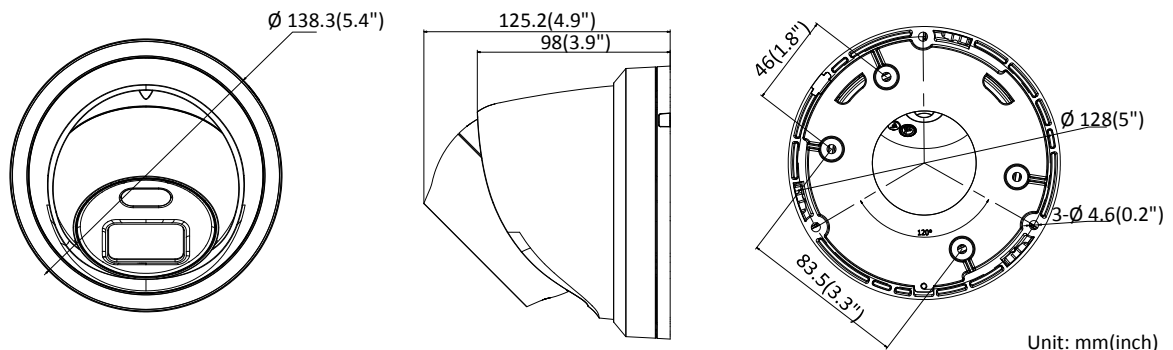

Available Model

DS-2CD2327G1-L (2.8/4/6 mm), DS-2CD2327G1-LU (2.8/4/6 mm)

Dimension

Unit: mm(inch)

Accessory

▪ **Optional**

DS-1273ZJ-140B Wall Mount	DS-1273ZJ-140 Wall Mount	DS-1275ZJ-SUS Vertical Pole Mount	DS-1280ZJ-PT6 Junction Box	DS-1276ZJ-SUS Corner Mount
				
				
DS-1271ZJ-140 Pendant Mount				
				
				